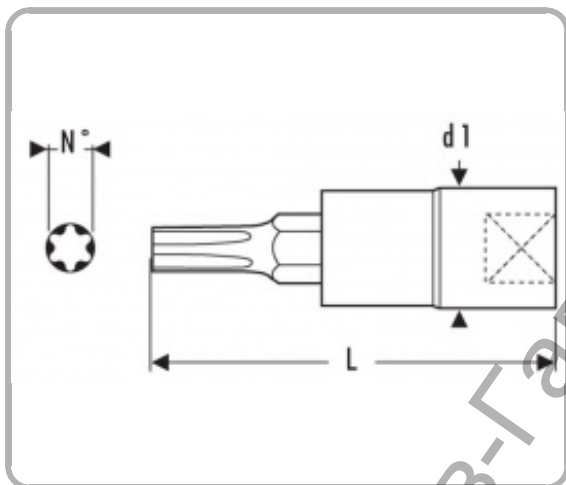

### 3/8" TORX® SCREWDRIVER BIT SOCKETS

**Description :**

- ISO 1174-1
- Chrome vanadium steel.
- High Chrome finish.

**d1 [mm] :**

17,9

**L [mm] :**

50

**Conditioning :**

10

**References :**

	EAN	H [mm]	No.	[g]
<b><u>E030912</u></b>	3258950309125	28.5	T8	33.5
<b><u>E030913</u></b>	3258950309132	30.5	T10	33.5
<b><u>E030914</u></b>	3258950309149	30.5	T15	33.5
<b><u>E030915</u></b>	3258950309156	32.5	T20	33.5
<b><u>E030916</u></b>	3258950309163	32.5	T25	33.5
<b><u>E030917</u></b>	3258950309170	32.5	T27	33.5
<b><u>E030918</u></b>	3258950309187	32.5	T30	33.5
<b><u>E030919</u></b>	3258950309194	34	T40	45